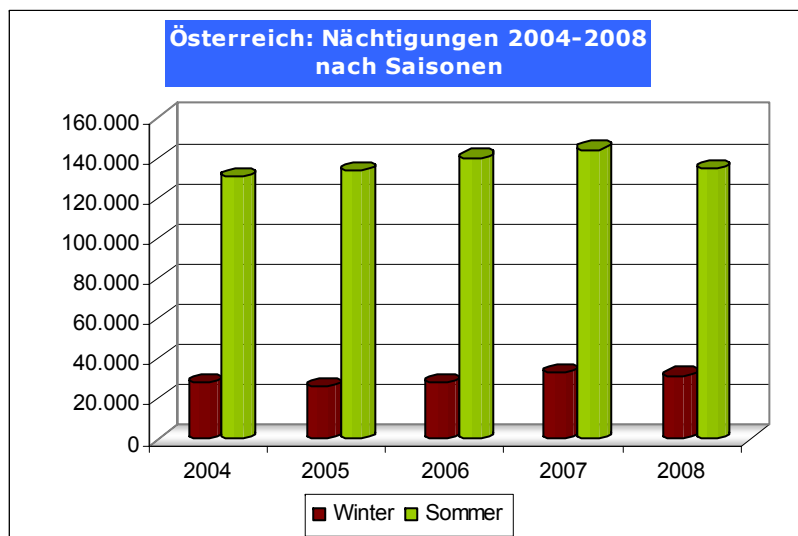

Daten & Fakten

Südtirols Süden: Nächtigungen 2008

Unterkunftsbetriebe: 1.387, Betten: 27.299
 Gastgewerbliche Betriebe: 26****/*****, 199***, 153**, 71*, 55 Residences
 Nicht gastgewerbliche Betriebe: 8 Camping, 329 Privatquartiere,
 524 Urlaub auf dem Bauernhof, 22 andere Betriebe

Top 3 Monate nach Nächtigungen Österreich

September (28.478), August (26.171), Oktober (24.123)

Durchschnittlich Aufenthaltsdauer: 2,89 Tage

Längste Aufenthaltsdauer: 3,38 Tage im August

Kürzeste Aufenthaltsdauer: 1,89 Tage im November

Interessant: im Oktober stellt Österreich 7,94% der Monats-Nächtigungen, gefolgt von September (7,22%) und Mai (7,08%). Im August beträgt der prozentuelle Anteil 5,17%, im Juli 4,80%. Der geringste Anteil wird, mit 1,98% im Dezember erzielt. Im Jahr 2008 stellt Österreich 5,58% der Gesamt-Nächtigungen (Jahr 2007: 5,92%).

Nächtigungen nach Saison: Winter 07|08 18,9%, Sommer 08 81,7%.

	Österreich	Südtirols Süden
Ankünfte	57.026 -5,73% gegenüber 2007	746.302 -1,77% gegenüber 2007
Nächtigungen	164.922 -7,76% gegenüber 2007	2.954.505 -2,1% gegenüber 2007
Durchschnittliche Aufenthaltsdauer	2,89 Tage	3,96 Tage