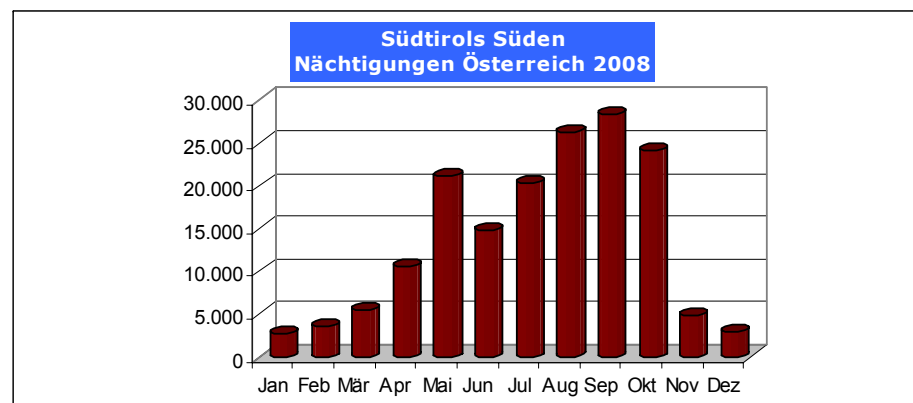

Daten & Fakten

Südtirols Süden: Nächtigungen 2008

Unterkunftsbetriebe: 1.387, Betten: 27.299
 Gastgewerbliche Betriebe: 26****/*****, 199***, 153**, 71*, 55 Residences
 Nicht gastgewerbliche Betriebe: 8 Camping, 329 Privatquartiere,
 524 Urlaub auf dem Bauernhof, 22 andere Betriebe

Top 3 Monate nach Nächtigungen Österreich

September (28.478), August (26.171), Oktober (24.123)

Durchschnittlich Aufenthaltsdauer: 2,89 Tage

Längste Aufenthaltsdauer: 3,38 Tage im August

Kürzeste Aufenthaltsdauer: 1,89 Tage im November

Interessant: im Oktober stellt Österreich 7,94% der Monats-Nächtigungen, gefolgt von September (7,22%) und Mai (7,08%). Im August beträgt der prozentuelle Anteil 5,17%, im Juli 4,80%. Der geringste Anteil wird, mit 1,98% im Dezember erzielt. Im Jahr 2008 stellt Österreich 5,58% der Gesamt-Nächtigungen (Jahr 2007: 5,92%).

Nächtigungen nach Saison: Winter 07|08 18,9%, Sommer 08 81,7%.

	Österreich	Südtirols Süden
Ankünfte	57.026 -5,73% gegenüber 2007	746.302 -1,77% gegenüber 2007
Nächtigungen	164.922 -7,76% gegenüber 2007	2.954.505 -2,1% gegenüber 2007
Durchschnittliche Aufenthaltsdauer	2,89 Tage	3,96 Tage