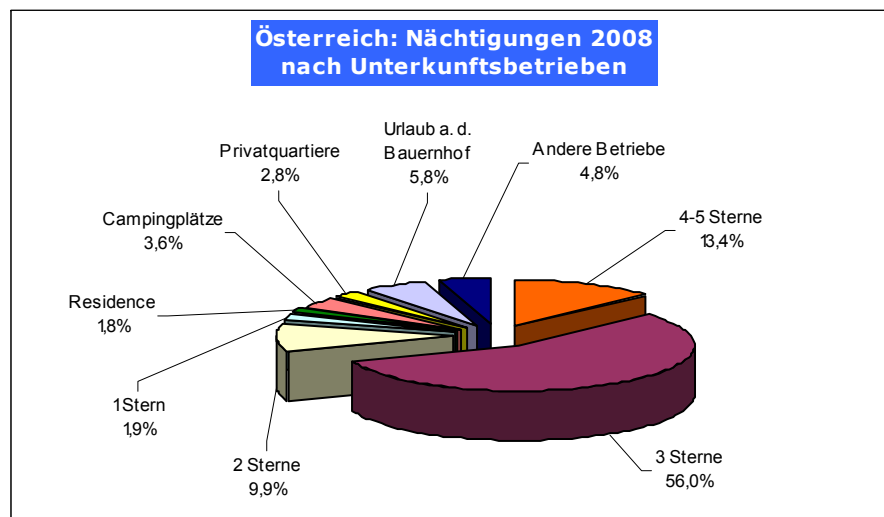

Interessant: im Oktober stellt Österreich 7,94% der Monats-Nächtigungen, gefolgt von September (7,22%) und Mai (7,08%). Im August beträgt der prozentuelle Anteil 5,17%, im Juli 4,80%. Der geringste Anteil wird, mit 1,98% im Dezember erzielt. Im Jahr 2008 stellt Österreich 5,58% der Gesamt-Nächtigungen (Jahr 2007: 5,92%).

Nächtigungen nach Saison: Winter 07|08 18,9%, Sommer 08 81,7%.

	Österreich	Südtirols Süden
Ankünfte	57.026 -5,73% gegenüber 2007	746.302 -1,77% gegenüber 2007
Nächtigungen	164.922 -7,76% gegenüber 2007	2.954.505 -2,1% gegenüber 2007
Durchschnittliche Aufenthaltsdauer	2,89 Tage	3,96 Tage

Top 5 der Nächtigungen nach Unterkunftsart Winter 07|08

3 Sterne Betriebe: 55,9%
 4-5 Sterne Betriebe: 18,4%
 2 Sterne Betriebe: 8,8%
 Andere Betriebe: 6,6%
 Urlaub am Bauernhof: 5,2%

Top 5 der Nächtigungen nach Unterkunftsart Sommer 2008

3 Sterne Betriebe: 56,1%
 4-5 Sterne Betriebe: 12,3%
 2 Sterne Betriebe: 10,0%
 Urlaub auf dem Bauernhof: 5,9%
 Campingplätze: 4,2%

Nächtigungen nach Unterkunftsart Jahr 2008

Top 5 der Nächtigungen Österreich nach Tourismusvereinen Jahr 2008