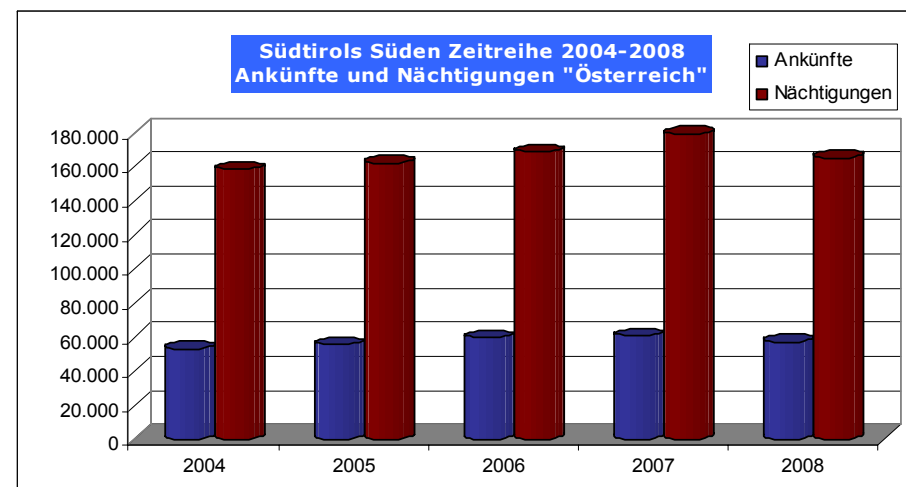

Daten & Fakten

Südtirols Süden: Nächtigungen 2008

Unterkunftsbetriebe: 1.387, Betten: 27.299
 Gastgewerbliche Betriebe: 26****/*****, 199***, 153**, 71*, 55 Residences
 Nicht gastgewerbliche Betriebe: 8 Camping, 329 Privatquartiere,
 524 Urlaub auf dem Bauernhof, 22 andere Betriebe

Top 3 Monate nach Nächtigungen Österreich

September (28.478), August (26.171), Oktober (24.123)

Durchschnittlich Aufenthaltsdauer: 2,89 Tage

Längste Aufenthaltsdauer: 3,38 Tage im August

Kürzeste Aufenthaltsdauer: 1,89 Tage im November

Interessant: im Oktober stellt Österreich 7,94% der Monats-Nächtigungen, gefolgt von September (7,22%) und Mai (7,08%). Im August beträgt der prozentuelle Anteil 5,17%, im Juli 4,80%. Der geringste Anteil wird, mit 1,98% im Dezember erzielt. Im Jahr 2008 stellt Österreich 5,58% der Gesamt-Nächtigungen (Jahr 2007: 5,92%).

Nächtigungen nach Saison: Winter 07|08 18,9%, Sommer 08 81,7%.

	Österreich	Südtirols Süden
Ankünfte	57.026 -5,73% gegenüber 2007	746.302 -1,77% gegenüber 2007
Nächtigungen	164.922 -7,76% gegenüber 2007	2.954.505 -2,1% gegenüber 2007
Durchschnittliche Aufenthaltsdauer	2,89 Tage	3,96 Tage