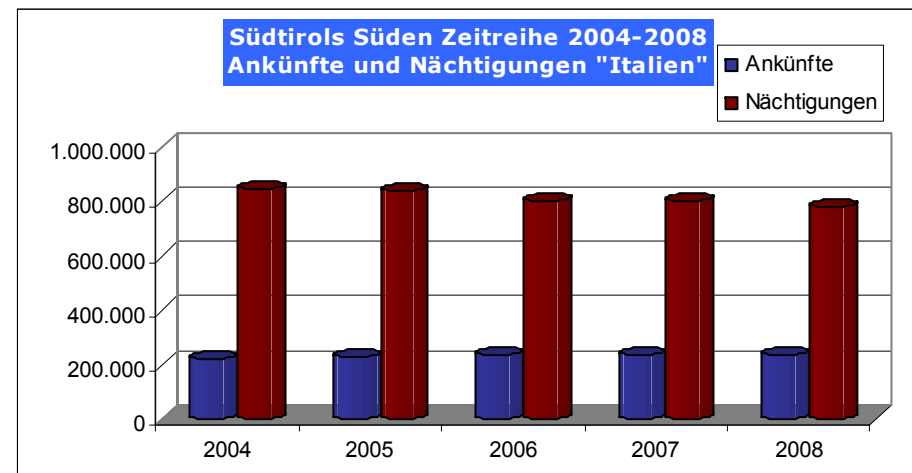

Nationenblatt ITALIEN 2008

Quelle: Daten Astat – Bearbeitung: Südtirols Süden

Daten & Fakten

Südtirols Süden: Nächtigungen 2008

Unterkunftsbetriebe: 1.387, Betten: 27.299
Gastgewerbliche Betriebe: 26****/*****, 199***, 153**, 71*, 55 Residences
Nicht gastgewerbliche Betriebe: 8 Camping, 329 Privatquartiere,
524 Urlaub auf dem Bauernhof, 22 andere Betriebe

Top 3 Monate nach Nächtigungen Italien

August (146.392), Dezember (97.049), Juli (90.729)

Durchschnittlich Aufenthaltsdauer: 3,31 Tage

Längste Aufenthaltsdauer: 5,12 Tage im August

Kürzeste Aufenthaltsdauer: 2,46 Tage im Dezember

Interessant: im Dezember stellt Italien 65,89% der Monats-Nächtigungen, gefolgt von Jänner (55,93%) und November (48,58%). Im August beträgt der prozentuelle Anteil 28,9%, im Juli 21,38%.

Im Jahr 2008 stellt Italien 26,4% der Gesamt-Nächtigungen (Jahr 2007: 26,7%).

Nächtigungen nach Saison: Winter 07|08 37,3%, Sommer 08 62,2%.

	Italien	Südtirols Süden
Ankünfte	235.306 + 0,33% gegenüber 2007	746.302 -1,77% gegenüber 2007
Nächtigungen	779.268 -3,18% gegenüber 2007	2.954.505 -2,1% gegenüber 2007
Durchschnittliche Aufenthaltsdauer	3,31 Tage	3,96 Tage