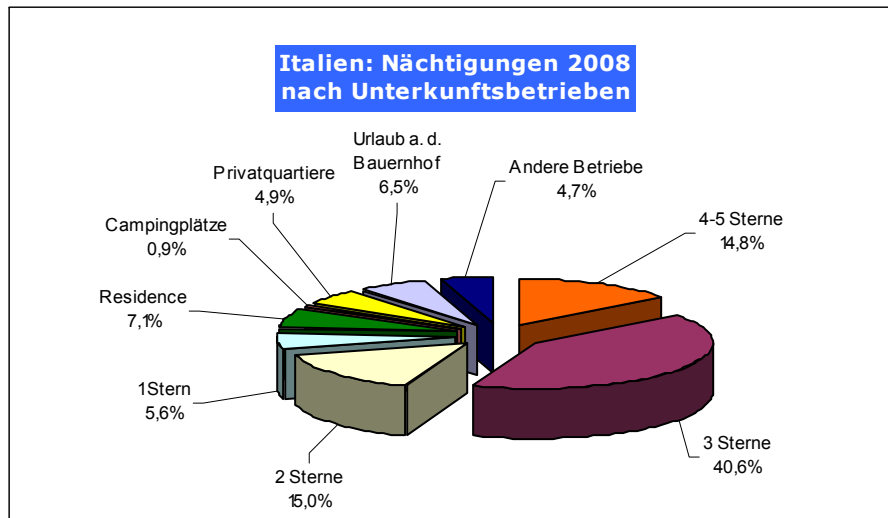

Nationenblatt ITALIEN 2008

Quelle: Daten Astat – Bearbeitung: Südtirols Süden

Daten & Fakten

Südtirols Süden: Nächtigungen 2008

Unterkunftsbetriebe: 1.387, Betten: 27.299
Gastgewerbliche Betriebe: 26****/*****, 199***, 153**, 71*, 55 Residences
Nicht gastgewerbliche Betriebe: 8 Camping, 329 Privatquartiere,
524 Urlaub auf dem Bauernhof, 22 andere Betriebe

Nächtigungen nach Saison: Winter 07|08 37,3%, Sommer 08 62,2%.

	Italien	Südtirols Süden
Ankünfte	235.306 + 0,33% gegenüber 2007	746.302 -1,77% gegenüber 2007
Nächtigungen	779.268 -3,18% gegenüber 2007	2.954.505 -2,1% gegenüber 2007
Durchschnittliche Aufenthaltsdauer	3,31 Tage	3,96 Tage

Nationenblatt ITALIEN 2008

Quelle: Daten Astat – Bearbeitung: Südtirols Süden

Top 5 der Nächtigungen nach Unterkunftsart Winter 07|08

- 3 Sterne Betriebe: 40,1%
- 4-5 Sterne Betriebe: 20,8%
- 2 Sterne Betriebe: 14,9%
- Residence: 6,7%
- Urlaub am Bauernhof: 4,9%

Top 5 der Nächtigungen nach Unterkunftsart Sommer 2008

- 3 Sterne Betriebe: 40,7%
- 2 Sterne Betriebe: 15%
- 4-5 Sterne Betriebe: 10,9%
- Residence: 7,6%
- Urlaub auf dem Bauernhof: 7,6%

Nächtigungen nach Unterkunftsart Jahr 2008