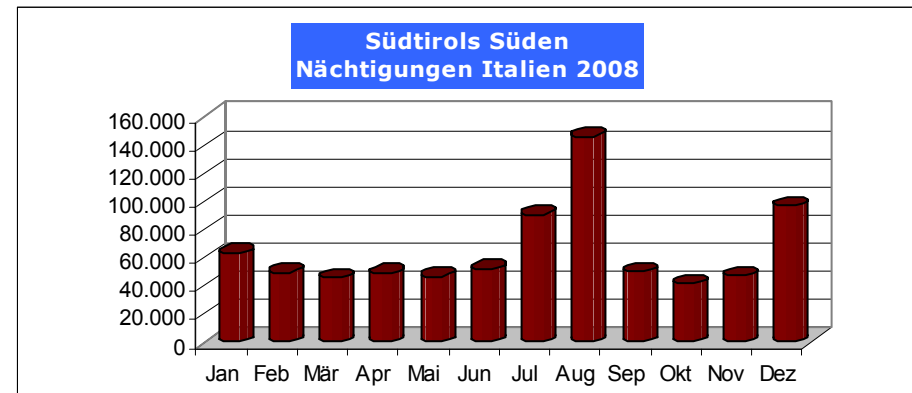

Nationenblatt ITALIEN 2008

Quelle: Daten Astat – Bearbeitung: Südtirols Süden

Daten & Fakten

Südtirols Süden: Nächtigungen 2008

Unterkunftsbetriebe: 1.387, Betten: 27.299
Gastgewerbliche Betriebe: 26****/*****, 199***, 153**, 71*, 55 Residences
Nicht gastgewerbliche Betriebe: 8 Camping, 329 Privatquartiere,
524 Urlaub auf dem Bauernhof, 22 andere Betriebe

Top 3 Monate nach Nächtigungen Italien

August (146.392), Dezember (97.049), Juli (90.729)

Durchschnittlich Aufenthaltsdauer: 3,31 Tage

Längste Aufenthaltsdauer: 5,12 Tage im August

Kürzeste Aufenthaltsdauer: 2,46 Tage im Dezember

Interessant: im Dezember stellt Italien 65,89% der Monats-Nächtigungen, gefolgt von Jänner (55,93%) und November (48,58%). Im August beträgt der prozentuelle Anteil 28,9%, im Juli 21,38%.

Im Jahr 2008 stellt Italien 26,4% der Gesamt-Nächtigungen (Jahr 2007: 26,7%).

Nächtigungen nach Saison: Winter 07|08 37,3%, Sommer 08 62,2%.

	Italien	Südtirols Süden
Ankünfte	235.306 + 0,33% gegenüber 2007	746.302 -1,77% gegenüber 2007
Nächtigungen	779.268 -3,18% gegenüber 2007	2.954.505 -2,1% gegenüber 2007
Durchschnittliche Aufenthaltsdauer	3,31 Tage	3,96 Tage