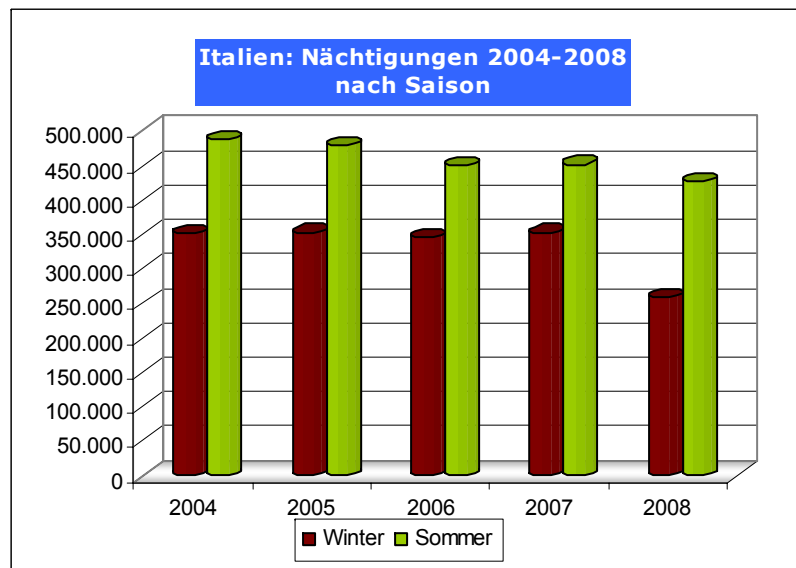

Nationenblatt ITALIEN 2008

Quelle: Daten Astat – Bearbeitung: Südtirols Süden

Daten & Fakten

Südtirols Süden: Nächtigungen 2008

Unterkunftsbetriebe: 1.387, Betten: 27.299
Gastgewerbliche Betriebe: 26****/*****, 199***, 153**, 71*, 55 Residences
Nicht gastgewerbliche Betriebe: 8 Camping, 329 Privatquartiere,
524 Urlaub auf dem Bauernhof, 22 andere Betriebe

Top 3 Monate nach Nächtigungen Italien

August (146.392), Dezember (97.049), Juli (90.729)

Durchschnittlich Aufenthaltsdauer: 3,31 Tage

Längste Aufenthaltsdauer: 5,12 Tage im August

Kürzeste Aufenthaltsdauer: 2,46 Tage im Dezember

Interessant: im Dezember stellt Italien 65,89% der Monats-Nächtigungen, gefolgt von Jänner (55,93%) und November (48,58%). Im August beträgt der prozentuelle Anteil 28,9%, im Juli 21,38%.

Im Jahr 2008 stellt Italien 26,4% der Gesamt-Nächtigungen (Jahr 2007: 26,7%).

Nächtigungen nach Saison: Winter 07|08 37,3%, Sommer 08 62,2%.

	Italien	Südtirols Süden
Ankünfte	235.306 + 0,33% gegenüber 2007	746.302 -1,77% gegenüber 2007
Nächtigungen	779.268 -3,18% gegenüber 2007	2.954.505 -2,1% gegenüber 2007
Durchschnittliche Aufenthaltsdauer	3,31 Tage	3,96 Tage