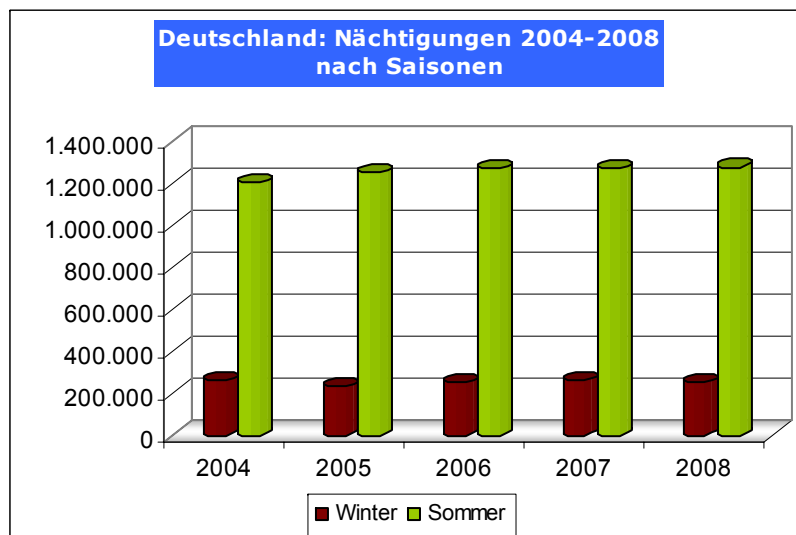

Daten & Fakten

Südtirols Süden: Nächtigungen 2008

Unterkunftsbetriebe: 1.387, Betten: 27.299
 Gastgewerbliche Betriebe: 26****/*****, 199***, 153**, 71*, 55 Residences
 Nicht gastgewerbliche Betriebe: 8 Camping, 329 Privatquartiere,
 524 Urlaub auf dem Bauernhof, 22 andere Betriebe

Top 3 Monate nach Nächtigungen Deutschland

August (269.753), September (264.131), Juli (212.876)

Durchschnittlich Aufenthaltsdauer: 4,62 Tage

Längste Aufenthaltsdauer: 5,61 Tage im Juli

Kürzeste Aufenthaltsdauer: 3,46 Tage im Dezember

Interessant: im September stellt Deutschland 66,93% der Monats-Nächtigungen, gefolgt von Oktober (64,84%) und Mai (63,58%). Auch im Juni, Juli und August liegt der prozentuelle Anteil bei über 50%; am niedrigsten ist er mit 18,58% im Dezember. Im Jahr 2008 stellt Deutschland 51,70% der Gesamt-Nächtigungen (Jahr 2007: 51,14%).

Nächtigungen nach Saison: Winter 07|08 16,4%, Sommer 08 83,5%.

	Deutschland	Südtirols Süden
Ankünfte	330.836 -2,54% gegenüber 2007	746.302 -1,77% gegenüber 2007
Nächtigungen	1.527.598 -1,02% gegenüber 2007	2.954.505 -2,1% gegenüber 2007
Durchschnittliche Aufenthaltsdauer	4,62 Tage	3,96 Tage