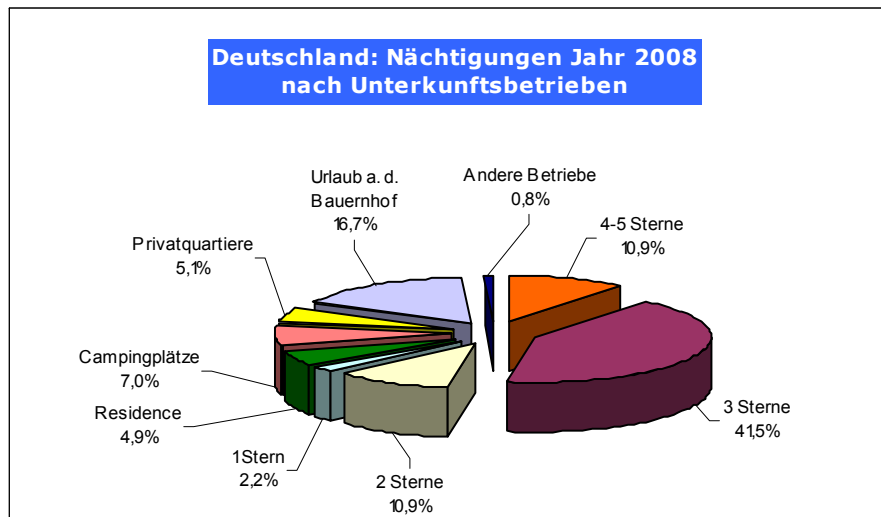

Interessant: im September stellt Deutschland 66,93% der Monats-Nächtigungen, gefolgt von Oktober (64,84%) und Mai (63,58%). Auch im Juni, Juli und August liegt der prozentuelle Anteil bei über 50%; am niedrigsten ist er mit 18,58% im Dezember. Im Jahr 2008 stellt Deutschland 51,70% der Gesamt-Nächtigungen (Jahr 2007: 51,14%).

Nächtigungen nach Saison: Winter 07|08 16,4%, Sommer 08 83,5%.

	Deutschland	Südtirols Süden
Ankünfte	330.836 -2,54% gegenüber 2007	746.302 -1,77% gegenüber 2007
Nächtigungen	1.527.598 -1,02% gegenüber 2007	2.954.505 -2,1% gegenüber 2007
Durchschnittliche Aufenthaltsdauer	4,62 Tage	3,96 Tage

Nationenblatt DEUTSCHLAND 2008

Quelle: Daten Astat – Bearbeitung: Südtirols Süden

Top 5 der Nächtigungen nach Unterkunftsart Winter 07|08

- 3 Sterne Betriebe: 52,0%
- 4-5 Sterne Betriebe: 12,5%
- Urlaub am Bauernhof: 9,7%
- 2 Sterne Betriebe: 9,1%
- Residence: 5,4%

Top 5 der Nächtigungen nach Unterkunftsart Sommer 2008

- 3 Sterne Betriebe: 39,5%
- Urlaub auf dem Bauernhof: 17,9%
- 2 Sterne Betriebe: 11,4%
- 4-5 Sterne Betriebe: 10,4%
- Campingplätze: 7,4%

Nächtigungen nach Unterkunftsart Jahr 2008