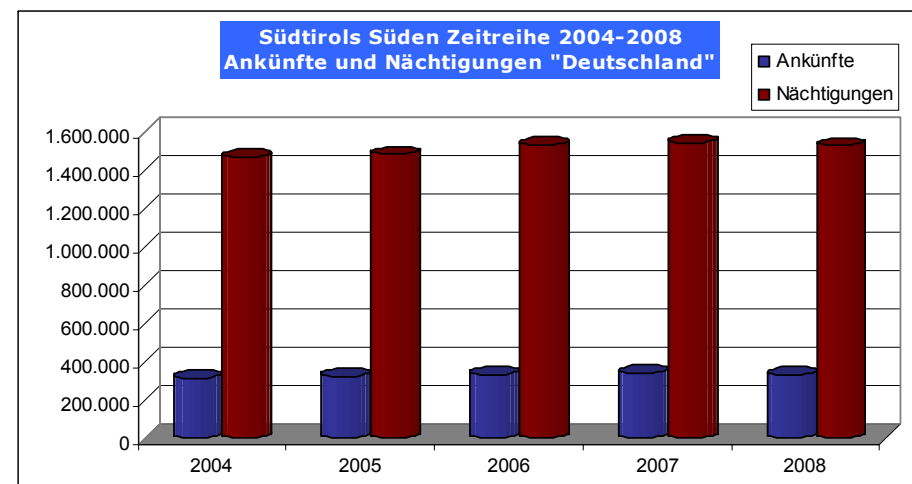

Daten & Fakten

Südtirols Süden: Nächtigungen 2008

Unterkunftsbetriebe: 1.387, Betten: 27.299
 Gastgewerbliche Betriebe: 26****/*****, 199***, 153**, 71*, 55 Residences
 Nicht gastgewerbliche Betriebe: 8 Camping, 329 Privatquartiere,
 524 Urlaub auf dem Bauernhof, 22 andere Betriebe

Top 3 Monate nach Nächtigungen Deutschland

August (269.753), September (264.131), Juli (212.876)

Durchschnittlich Aufenthaltsdauer: 4,62 Tage

Längste Aufenthaltsdauer: 5,61 Tage im Juli

Kürzeste Aufenthaltsdauer: 3,46 Tage im Dezember

Interessant: im September stellt Deutschland 66,93% der Monats-Nächtigungen, gefolgt von Oktober (64,84%) und Mai (63,58%). Auch im Juni, Juli und August liegt der prozentuelle Anteil bei über 50%; am niedrigsten ist er mit 18,58% im Dezember. Im Jahr 2008 stellt Deutschland 51,70% der Gesamt-Nächtigungen (Jahr 2007: 51,14%).

Nächtigungen nach Saison: Winter 07|08 16,4%, Sommer 08 83,5%.

	Deutschland	Südtirols Süden
Ankünfte	330.836 -2,54% gegenüber 2007	746.302 -1,77% gegenüber 2007
Nächtigungen	1.527.598 -1,02% gegenüber 2007	2.954.505 -2,1% gegenüber 2007
Durchschnittliche Aufenthaltsdauer	4,62 Tage	3,96 Tage