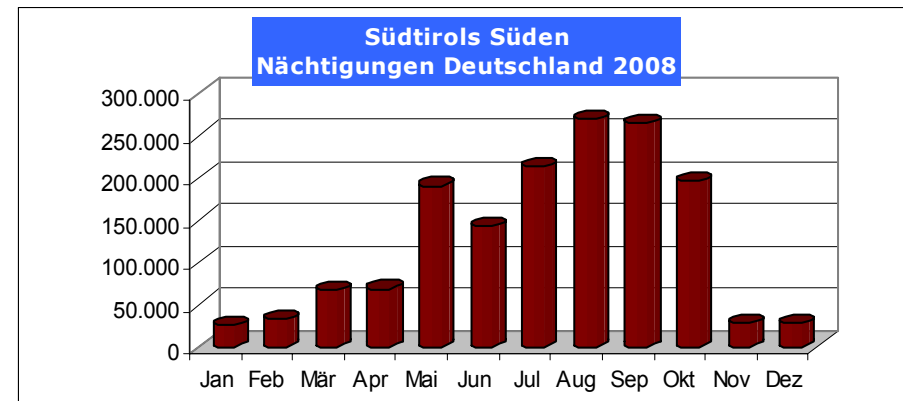

Daten & Fakten

Südtirols Süden: Nächtigungen 2008

Unterkunftsbetriebe: 1.387, Betten: 27.299
 Gastgewerbliche Betriebe: 26****/*****, 199***, 153**, 71*, 55 Residences
 Nicht gastgewerbliche Betriebe: 8 Camping, 329 Privatquartiere,
 524 Urlaub auf dem Bauernhof, 22 andere Betriebe

Top 3 Monate nach Nächtigungen Deutschland

August (269.753), September (264.131), Juli (212.876)

Durchschnittlich Aufenthaltsdauer: 4,62 Tage

Längste Aufenthaltsdauer: 5,61 Tage im Juli

Kürzeste Aufenthaltsdauer: 3,46 Tage im Dezember

Interessant: im September stellt Deutschland 66,93% der Monats-Nächtigungen, gefolgt von Oktober (64,84%) und Mai (63,58%). Auch im Juni, Juli und August liegt der prozentuelle Anteil bei über 50%; am niedrigsten ist er mit 18,58% im Dezember. Im Jahr 2008 stellt Deutschland 51,70% der Gesamt-Nächtigungen (Jahr 2007: 51,14%).

Nächtigungen nach Saison: Winter 07|08 16,4%, Sommer 08 83,5%.

	Deutschland	Südtirols Süden
Ankünfte	330.836 -2,54% gegenüber 2007	746.302 -1,77% gegenüber 2007
Nächtigungen	1.527.598 -1,02% gegenüber 2007	2.954.505 -2,1% gegenüber 2007
Durchschnittliche Aufenthaltsdauer	4,62 Tage	3,96 Tage