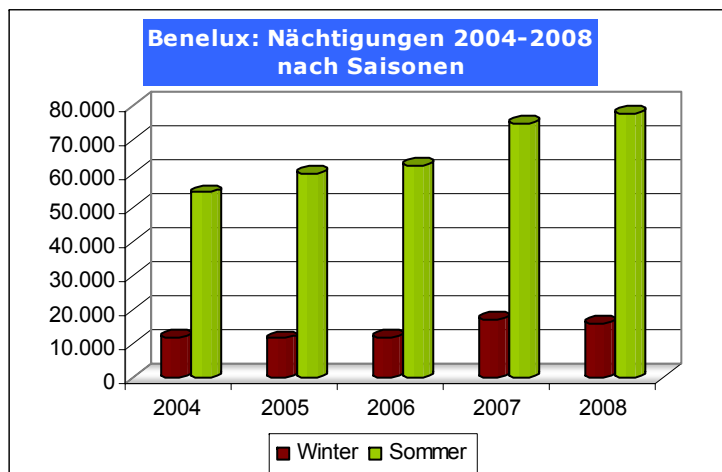

Nationenblatt Benelux (Belgien, Niederlande, Luxemburg) 2008

Quelle: Daten Astat – Bearbeitung: Südtirols Süden

Daten & Fakten

Südtirols Süden: Nächtigungen 2008

Unterkunftsbetriebe: 1.387, Betten: 27.299
Gastgewerbliche Betriebe: 26****/*****, 199***, 153**, 71*, 55 Residences
Nicht gastgewerbliche Betriebe: 8 Camping, 329 Privatquartiere,
524 Urlaub auf dem Bauernhof, 22 andere Betriebe

Top 3 Monate nach Nächtigungen Benelux

Juli (33.032), August (19.599), Juni (10.568)

Durchschnittlich Aufenthaltsdauer: 4,58 Tage

Längste Aufenthaltsdauer: 5,69 Tage im Dezember

Kürzeste Aufenthaltsdauer: 2,54 Tage im November

Interessant: im Juli stellen die Benelux-Länder 7,78% der Monats-Nächtigungen, gefolgt von Februar (4,86%) und Juni (4,15%). Im August beträgt der prozentuelle Anteil 3,87%.
Im Jahr 2008 stellten die Benelux-Länder 3,2% der Gesamt-Nächtigungen (Jahr 2007: 3,04%).

Nächtigungen nach Saison: Winter 07|08 17%, Sommer 08 83%.

	Benelux	Südtirols Süden
Ankünfte	20.647 +0,29% gegenüber 2007	746.302 -1,77% gegenüber 2007
Nächtigungen	94.576 +2,96% gegenüber 2007	2.954.505 -2,1% gegenüber 2007
Durchschnittliche Aufenthaltsdauer	4,58 Tage	3,96 Tage