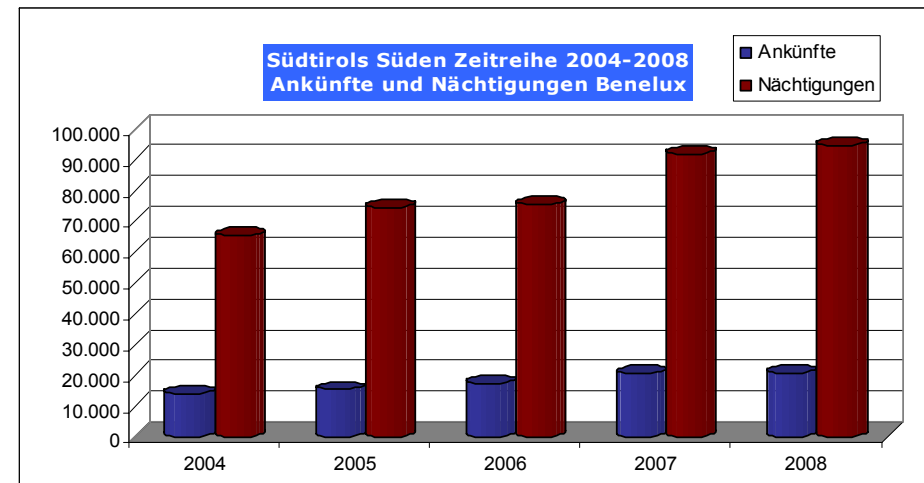

Nationenblatt Benelux (Belgien, Niederlande, Luxemburg) 2008

Quelle: Daten Astat – Bearbeitung: Südtirols Süden

Daten & Fakten

Südtirols Süden: Nächtigungen 2008

Unterkunftsbetriebe: 1.387, Betten: 27.299
Gastgewerbliche Betriebe: 26****/*****, 199***, 153**, 71*, 55 Residences
Nicht gastgewerbliche Betriebe: 8 Camping, 329 Privatquartiere,
524 Urlaub auf dem Bauernhof, 22 andere Betriebe

Top 3 Monate nach Nächtigungen Benelux

Juli (33.032), August (19.599), Juni (10.568)

Durchschnittlich Aufenthaltsdauer: 4,58 Tage

Längste Aufenthaltsdauer: 5,69 Tage im Dezember

Kürzeste Aufenthaltsdauer: 2,54 Tage im November

Interessant: im Juli stellen die Benelux-Länder 7,78% der Monats-Nächtigungen, gefolgt von Februar (4,86%) und Juni (4,15%). Im August beträgt der prozentuelle Anteil 3,87%.
Im Jahr 2008 stellten die Benelux-Länder 3,2% der Gesamt-Nächtigungen (Jahr 2007: 3,04%).

Nächtigungen nach Saison: Winter 07|08 17%, Sommer 08 83%.

	Benelux	Südtirols Süden
Ankünfte	20.647 +0,29% gegenüber 2007	746.302 -1,77% gegenüber 2007
Nächtigungen	94.576 +2,96% gegenüber 2007	2.954.505 -2,1% gegenüber 2007
Durchschnittliche Aufenthaltsdauer	4,58 Tage	3,96 Tage