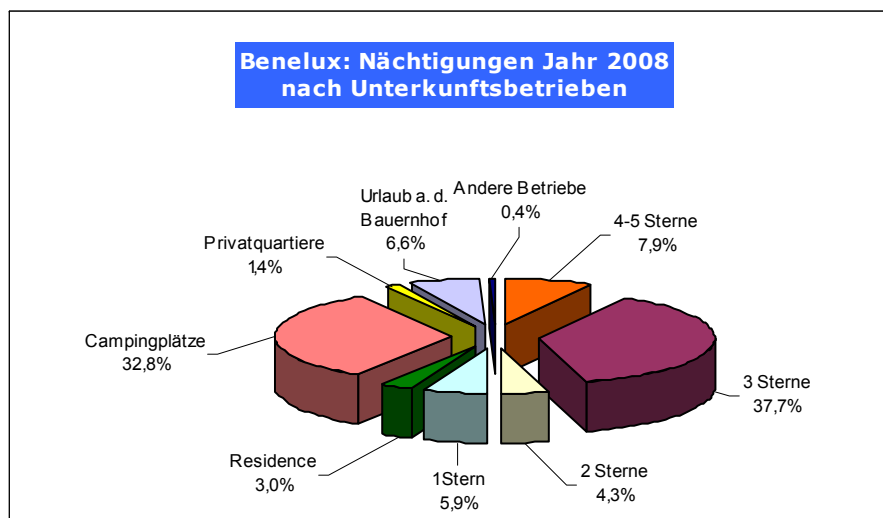

Nationenblatt Benelux (Belgien, Niederlande, Luxemburg) 2008

Quelle: Daten Astat – Bearbeitung: Südtirols Süden

Südtirols Süden

BOZEN · KALTERER SEE · WEINSTRASSE · DOLOMITEN

Top 5 der Nächtigungen nach Unterkunftsart Winter 07|08

- 3 Sterne Betriebe: 51,8%
- 1 Stern Betriebe: 16,6%
- Residence: 9,9%
- 4-5 Sterne Betriebe: 6,7%
- 2 Sterne Betriebe: 4,8%

Top 5 der Nächtigungen nach Unterkunftsart Sommer 2008

- Campingplätze: 39,1%
- 3 Sterne Betriebe: 34,5%
- 4-5 Sterne Betriebe: 7,9%
- Urlaub auf dem Bauernhof: 7,1%
- 2 Sterne Betriebe: 4,0%

Nächtigungen nach Unterkunftsart Jahr 2008