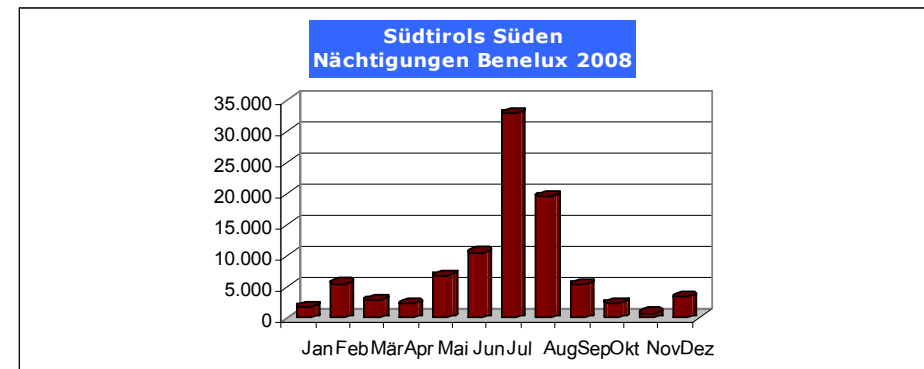

Nationenblatt Benelux (Belgien, Niederlande, Luxemburg) 2008

Quelle: Daten Astat – Bearbeitung: Südtirols Süden

Daten & Fakten

Südtirols Süden: Nächtigungen 2008

Unterkunftsbetriebe: 1.387, Betten: 27.299
Gastgewerbliche Betriebe: 26****/*****, 199***, 153**, 71*, 55 Residences
Nicht gastgewerbliche Betriebe: 8 Camping, 329 Privatquartiere,
524 Urlaub auf dem Bauernhof, 22 andere Betriebe

Top 3 Monate nach Nächtigungen Benelux

Juli (33.032), August (19.599), Juni (10.568)

Durchschnittlich Aufenthaltsdauer: 4,58 Tage

Längste Aufenthaltsdauer: 5,69 Tage im Dezember

Kürzeste Aufenthaltsdauer: 2,54 Tage im November

Interessant: im Juli stellen die Benelux-Länder 7,78% der Monats-Nächtigungen, gefolgt von Februar (4,86%) und Juni (4,15%). Im August beträgt der prozentuelle Anteil 3,87%.
Im Jahr 2008 stellten die Benelux-Länder 3,2% der Gesamt-Nächtigungen (Jahr 2007: 3,04%).

Nächtigungen nach Saison: Winter 07|08 17%, Sommer 08 83%.

	Benelux	Südtirols Süden
Ankünfte	20.647 +0,29% gegenüber 2007	746.302 -1,77% gegenüber 2007
Nächtigungen	94.576 +2,96% gegenüber 2007	2.954.505 -2,1% gegenüber 2007
Durchschnittliche Aufenthaltsdauer	4,58 Tage	3,96 Tage